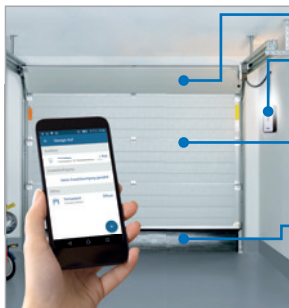

**AKTION
BIS ZUM
31.12.2023**

**AKTION
SMARTHOME**

MACHEN SIE IHR NOVOFERM
GARAGEN-SEKTIONALTOR SMART

STEUERN SIE IHR NOVOFERM GARAGEN-SEKTIONALTOR PER APP

Bei Neukauf oder Besitz eines Novoferm Garagentor-Antriebes (NovoPort®, Novomatic 423 und Novomatic 563 S) bzw. der Vorgänger-Modelle ab dem Baujahr 2016 können Besitzer eines Novoferm Garagen-Sektionaltors ihr Tor mit der Homematic IP App steuern. Diese ist kostenlos im App- oder Google Play Store erhältlich und damit für Apple- und Android-Systeme geeignet. Mit einer Fingerbewegung über den Touchscreen lässt sich das Tor bedienen. Auch in bereits bestehende Homematic IP SmartHome-Systeme kann die „Torsteuerung“ einfach eingebunden werden.

Gehen Sie mit Novoferm ein Stück weiter auf dem Weg zum „SmartHome“. Wir begleiten Sie gerne.

SMARTE TORSTEUERUNGS-FUNKTIONEN MIT DER HOME MATIC IP APP

- Öffnen und Schließen des Garagentores
- Steuerung der Beleuchtung des Garagentor-Antriebes
- Abfrage des aktuellen Torstatus (Offen/ Geschlossen)
- Lüftungsstellung zur optimalen Belüftung der Garage